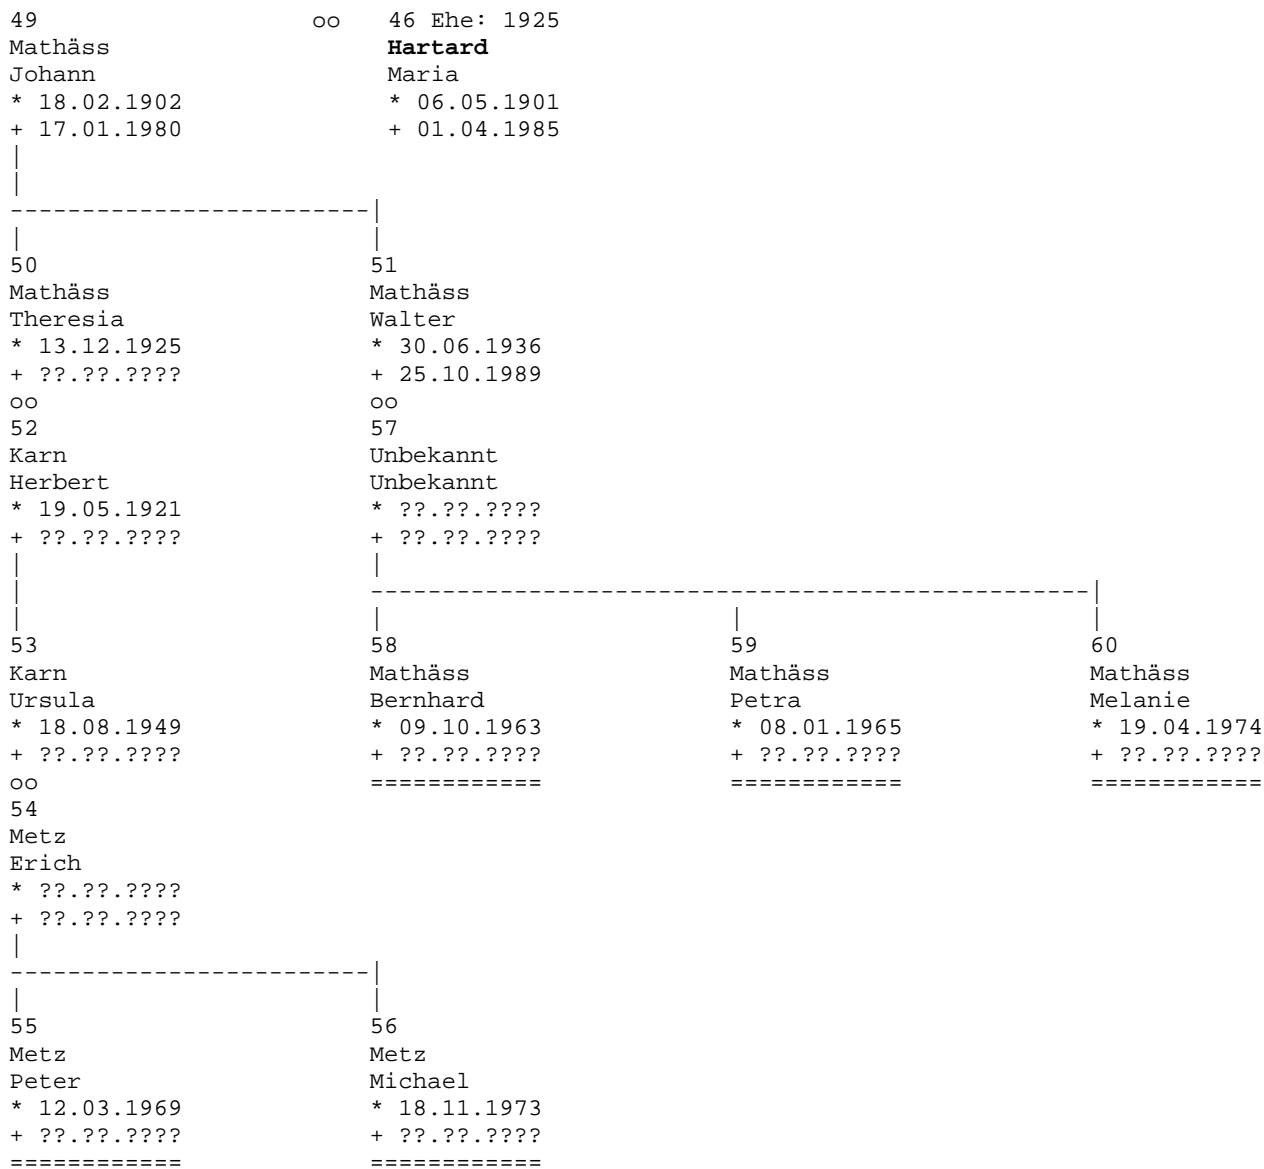

linie Freimersheim

Stammbaum 46