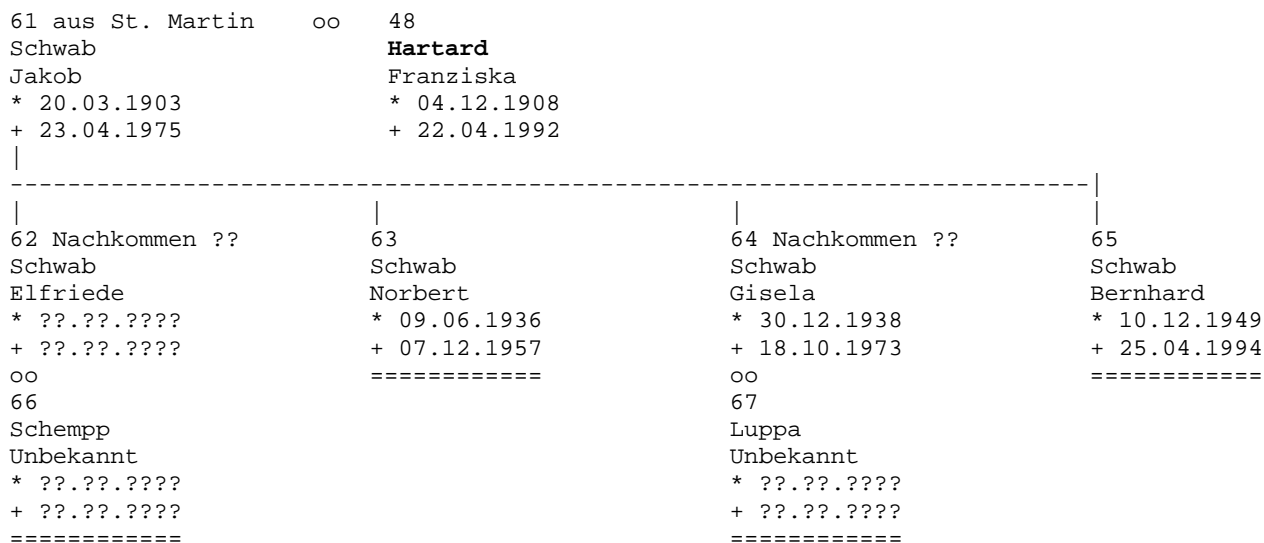

* 04.12.1908

+ 22.04.1992

=====

weiter bei
Stammbaum 48
Seite 10

linie Freimersheim

Stammbaum 46

Stammbaum 48

Familie Hartard aus Freimersheim